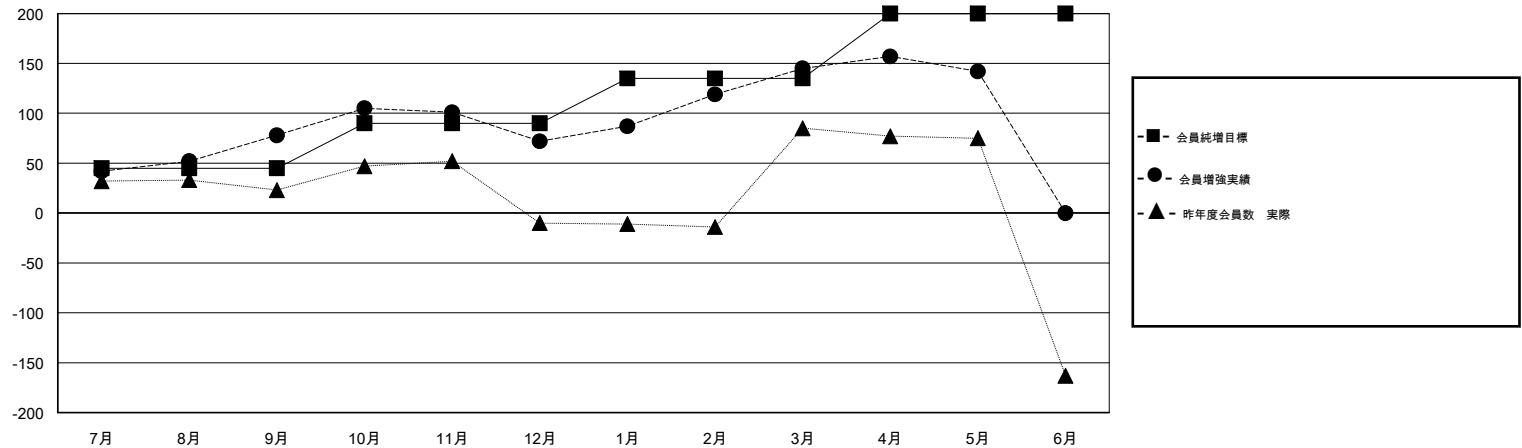

MONTHLY MEMBERSHIP PROGRESS REPORT

District 334 B

Results as of: 05/31/2019

GMT: MASAYOSHI MARUYAMA, YASUHISA NAKAMURA

地域 JAPAN

GMT会則地域

クラブ				名			
結果: 2018-2019				結果: 2018-2019			
四半期	新クラブ目標	新クラブ	解散クラブ	四半期	会員純増目標	会員増強実績	退会者(転籍を含む) 実際
7月/8月/9月	0	0	0	7月/8月/9月	45	113	33
10月/11月/12月	0	0	0	10月/11月/12月	45	69	73
1月/2月/3月	0	0	0	1月/2月/3月	45	103	27
4月/5月/6月	1	0	0	4月/5月/6月	65	42	43

新クラブ目標及び実績累計

会員目標及び実績累計

解散クラブ: 0	66 CLUBS OF 78 一名以上の新会員を登録	男女別 男性 3,159 (69.61%) 女性 1,379 (30.39%) 女性%年度目標: 32%
退会者 物故会員 19 クラブ解散 0 その他 157 合計 176	会員累計データを見るには、ここをクリック	世帯主/家族会員合計 2,691 国際会費半額の家族会員 1,506